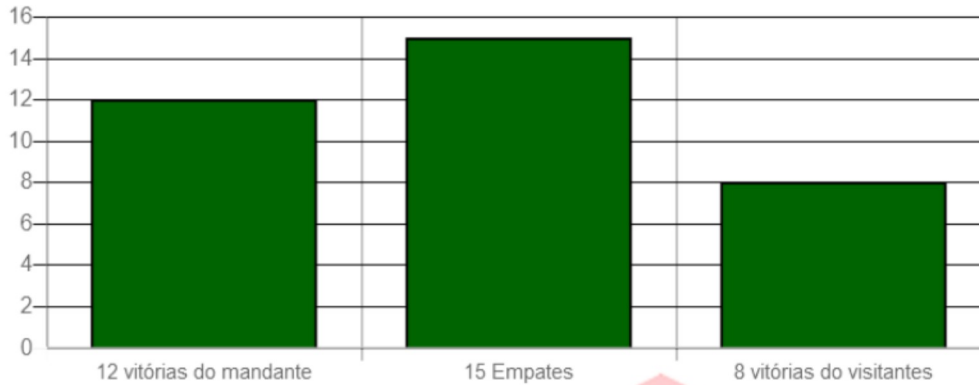

RESUMO ESTATÍSTICO