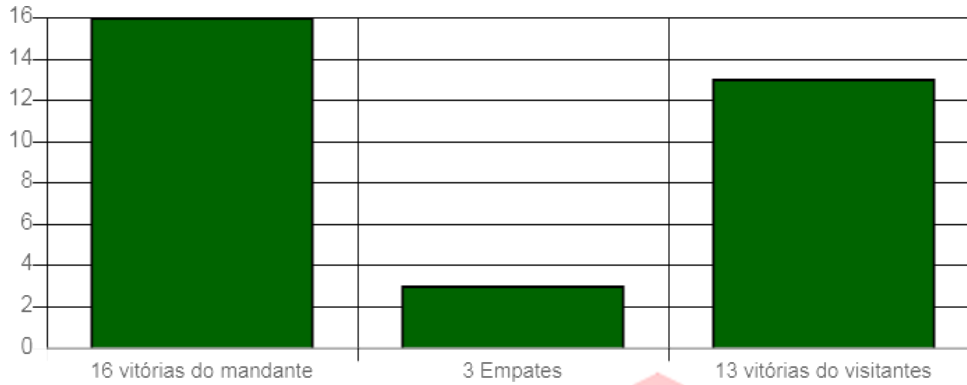

RESUMO ESTATÍSTICO