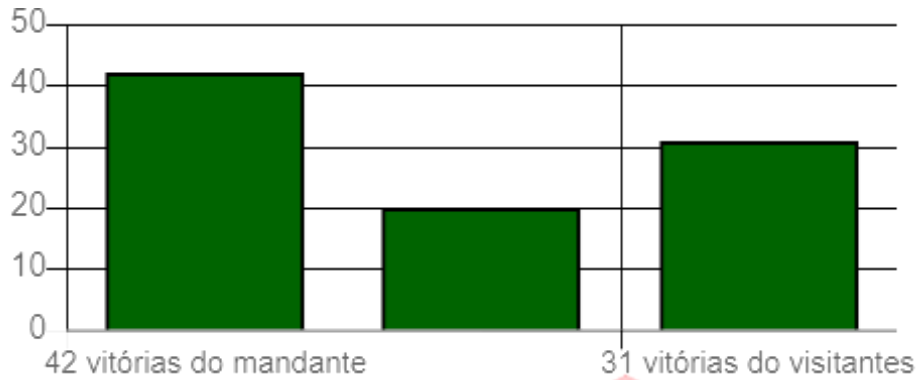

RESUMO ESTATÍSTICO