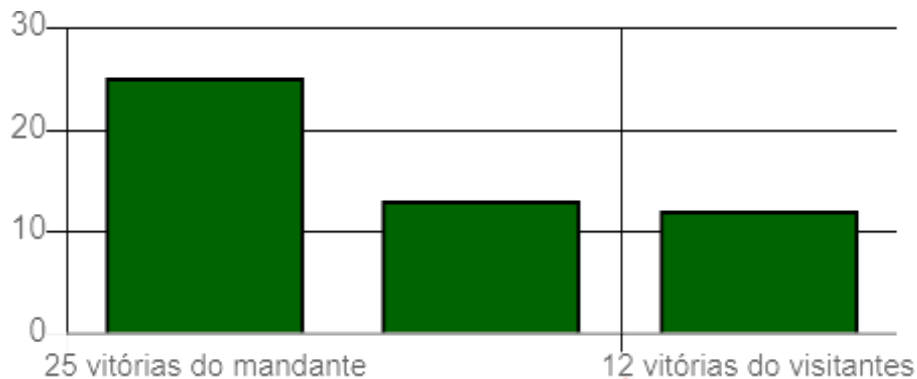

MAIORES ESCORES

JOGO	GOLS
Juazeirense 2 x 5 Jacuipense	7
Atlético 3 x 3 Unirb	6
Jacuipense 2 x 3 Atlético	5
Atlético 4 x 1 Vitória da Conquista	5
Unirb 3 x 2 Doce Mel	5

MENORES ESCORES

JOGO	GOLS
Vitória 0 x 0 Atlético	0
Barcelona 0 x 0 Jacuipense	0
Juazeirense 0 x 0 Doce Mel	0
Juazeirense 0 x 0 Vitória da Conquista	0
Unirb 0 x 0 Barcelona	0

RESUMO ESTATÍSTICO

FREQUÊNCIA DE PLACAR