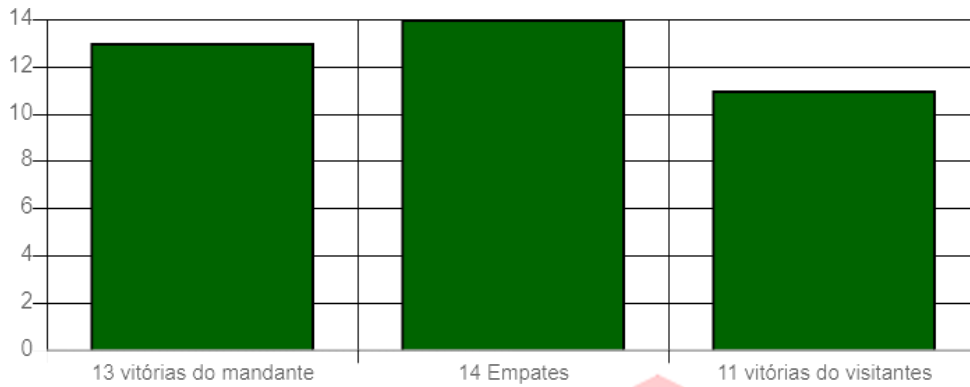

MAIORES ESCORES

JOGO	GOLS
Bahia de Feira 6 x 3 Fluminense	9
Unirb 3 x 3 Vitória	6
Unirb 3 x 2 Vitória da Conquista	5
Atlético 2 x 2 Jacuipense	4
Juazeirense 1 x 3 Atlético	4

MENORES ESCORES

JOGO	GOLS
Bahia de Feira 0 x 0 Jacuipense	0
Unirb 0 x 0 Doce Mel	0
Jacuipense 0 x 0 Unirb	0
Unirb 0 x 0 Fluminense	0
Bahia 0 x 0 Vitória	0

RESUMO ESTATÍSTICO

FREQUÊNCIA DE PLACAR