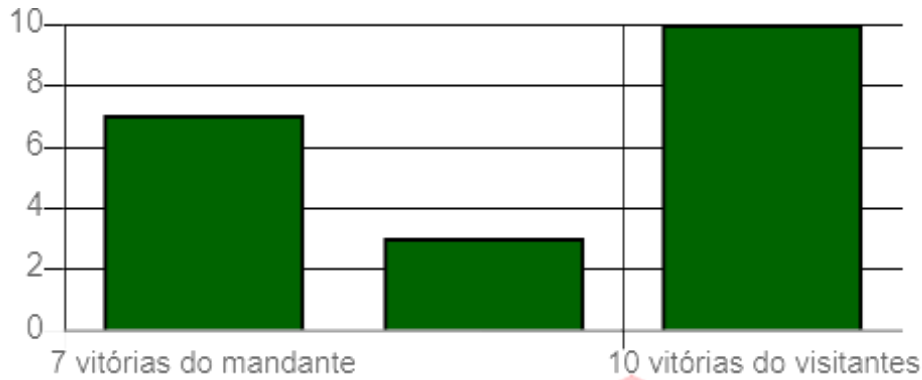

RESUMO ESTATÍSTICO