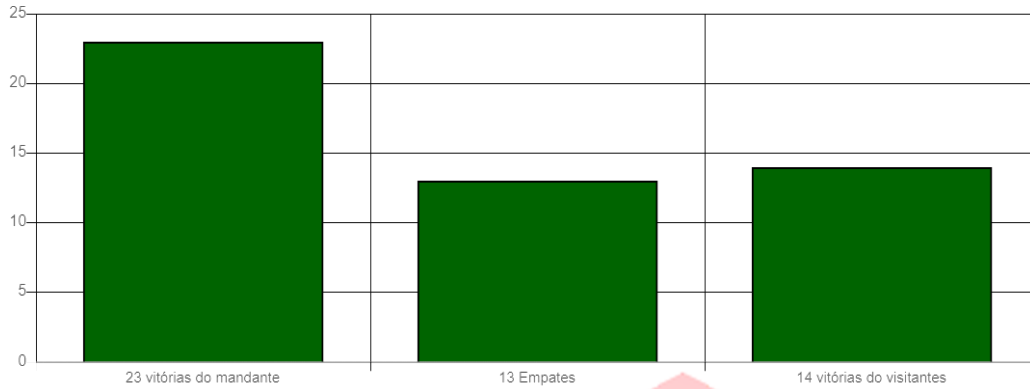

MENORES GOLEADAS

JOGO	DIF
Bahia 2 x 1 Atlético	1
Itabuna 1 x 0 Jacobinense	1
Jacuiense 1 x 0 Juazeirense	1
Bahia 1 x 0 Vitória	1
Barcelona 0 x 1 Itabuna	1

MAIORES ESCORES

JOGO	GOLS
Bahia de Feira 3 x 2 Jacuipense	5
Vitória 1 x 4 Itabuna	5
Jacuipense 3 x 2 Jacobinense	5
Bahia 4 x 1 Itabuna	5
Bahia 3 x 1 Juazeirense	4

MENORES ESCORES

JOGO	GOLS
Bahia de Feira 0 x 0 Barcelona	0
Juazeirense 0 x 0 Bahia de Feira	0
Vitória 0 x 0 Barcelona	0
Atlético 0 x 0 Doce Mel	0
Atlético 0 x 0 Itabuna	0

RESUMO ESTATÍSTICO

FREQUÊNCIA DE PLACAR