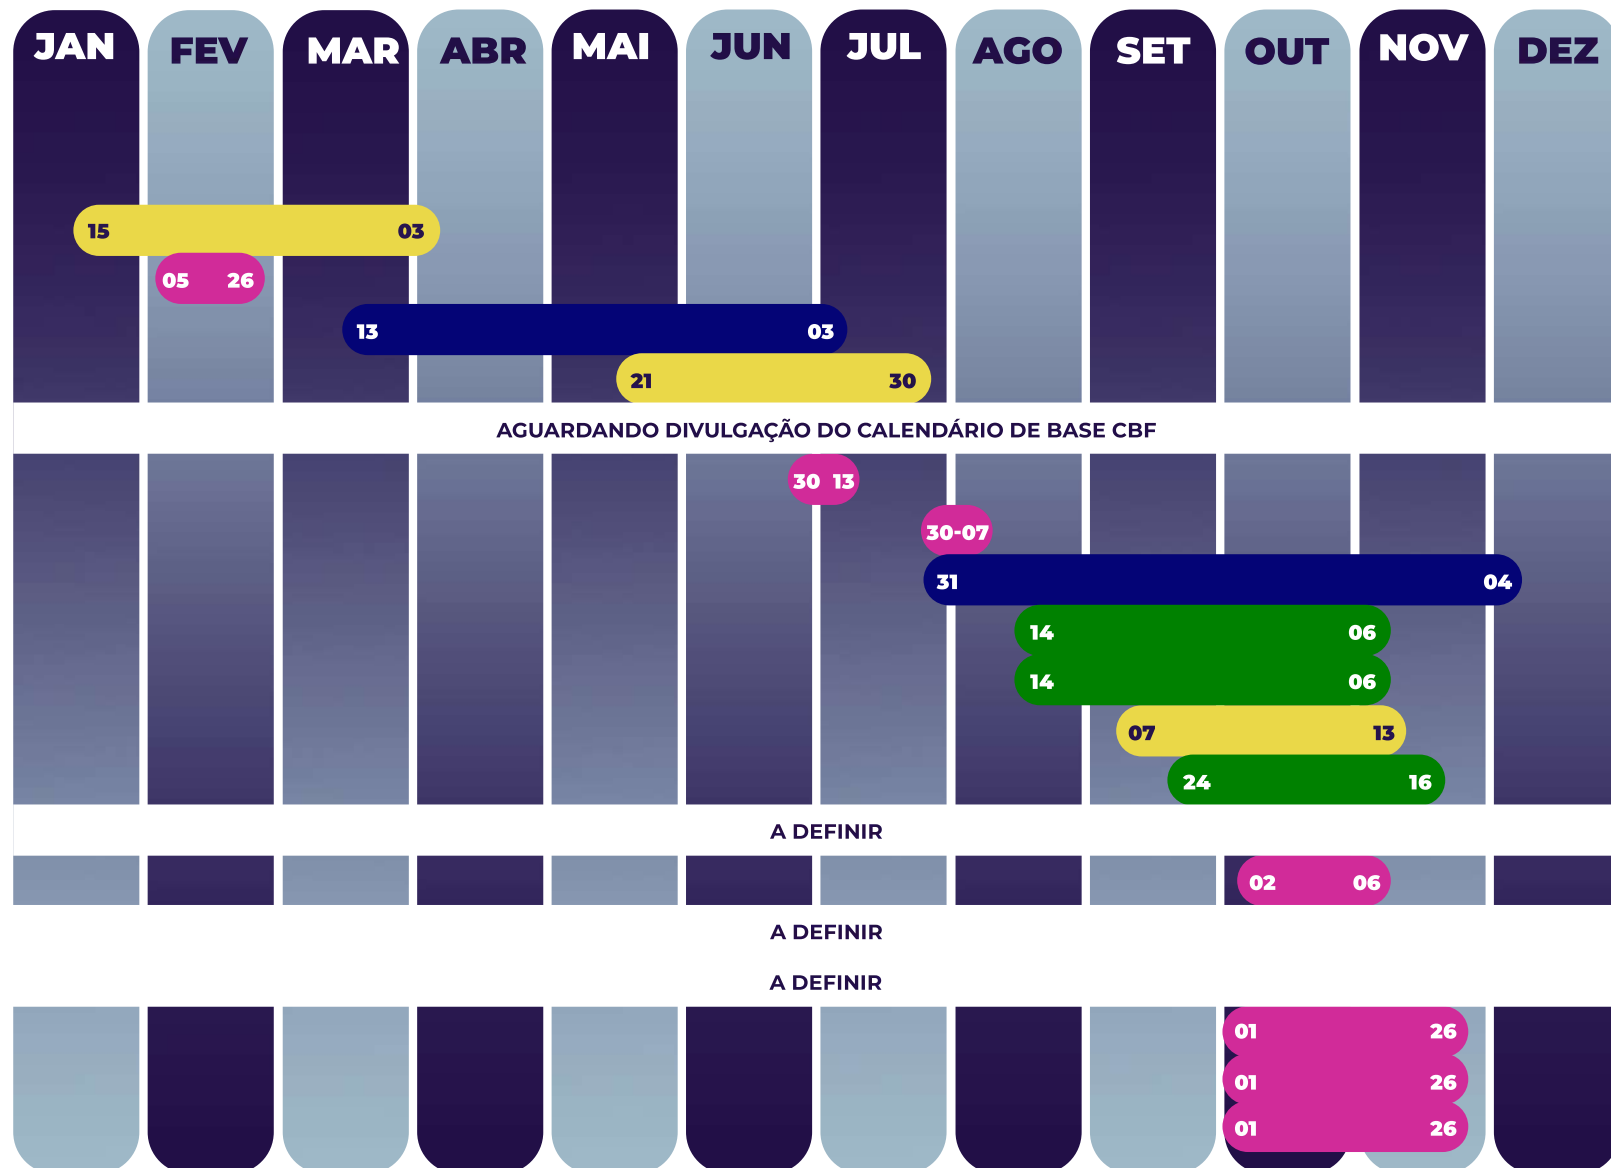

CALENDÁRIO DO FUTEBO BAIANO 2022

FEDERAÇÃO BAHIANA DE FUTEBOL

Aqui, o futebol é para todos!

COMPETIÇÕES

CAMPEONATO ESTADUAL PROFISSIONAL - SÉRIE A

REDE BALL CUP (SUB-14 E SUB-16)

(Promovido pela Rede Record - Apoio FBF)

COPAS REGIONAIS DE SELEÇÕES ADULTO

(Promovidas pelas Ligas Municipais - Apoio FBF)

CAMPEONATO ESTADUAL PROFISSIONAL - SÉRIE B

CAMPEONATO ESTADUAL SUB-20

COPA 2 DE JULHO DE FUTEBOL SUB-15

(Promovida pela SUDESB - Apoio FBF)

SALVADOR CUP (SUB-16)

(Salvador Produções | E.C. Jacuipense - Apoio FBF)

CAMPEONATO INTERMUNICIPAL DE SELEÇÕES - SUB-23

CAMPEONATO ESTADUAL SÉRIAS A E B - SUB-15

CAMPEONATO ESTADUAL SÉRIAS A E B - SUB-17

COPA GOVERNADOR DO ESTADO

CAMPEONATO ESTADUAL FEMININO - SÉRIE A

CAMPEONATO ESTADUAL FEMININO - SÉRIE B

SALVADOR CUP KIDS (SUB-09|SUB-11|SUB-13)

(Salvador Produções | E.C. Jacuipense - Apoio FBF)

CAMPEONATO ESTADUAL SÉRIAS A E B - SUB-11

CAMPEONATO ESTADUAL SÉRIAS A E B - SUB-13

CAMPEONATOS REGIONAIS DE ESCOLINHAS - SUB-17

(Promovido pelo Futebol Show - Apoio FBF)

CAMPEONATOS REGIONAIS DE ESCOLINHAS - SUB-15

(Promovido pelo Futebol Show - Apoio FBF)

CAMPEONATOS REGIONAIS DE ESCOLINHAS - SUB-13

(Promovido pelo Futebol Show - Apoio FBF)

(*) Observação: Calendário sujeito a sofrer alterações nas datas previstas.

Competições Profissionais

Competições de Divisões de Base - Não Profissionais

Competições Intermunicipais - Não Profissionais

Competições Não Profissionais - Promovidas por outras entidades com o apoio da FBF