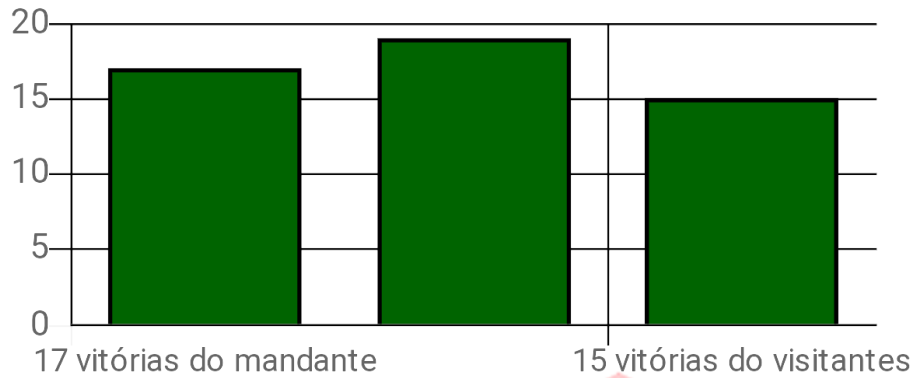

RESUMO ESTATÍSTICO