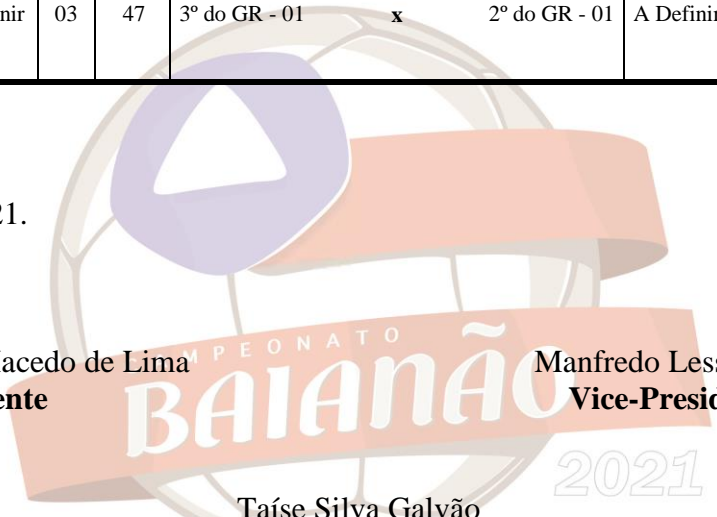

Salvador, 30 de março de 2021.

Ricardo Nonato Macedo de Lima  
**Presidente**

Manfredo Lessa Pinto  
**Vice-Presidente**

Taíse Silva Galvão  
**Diretora de Competições**

**CAMPEONATO BAIANO DE FUTEBOL SÉRIE A  
CATEGORIA PROFISSIONAL – EDIÇÃO 2021  
SEGUNDA FASE – SEMIFINAL**

**TABELA BÁSICA DOS JOGOS DE IDA**

Rodada	Data	Dia	Horário	GR	Jogo N°	Jogo			Estádio	Cidade	TV
10ª	01, 02, 04 ou 05/05/21	Sáb, Dom, Ter ou Qua	A Definir	02	46	4° do GR - 01	x	1° do GR - 01	A Definir	A Definir	TVE
	01, 02, 04 ou 05/05/21	Sáb, Dom, Ter ou Qua	A Definir	03	47	3° do GR - 01	x	2° do GR - 01	A Definir	A Definir	TVE