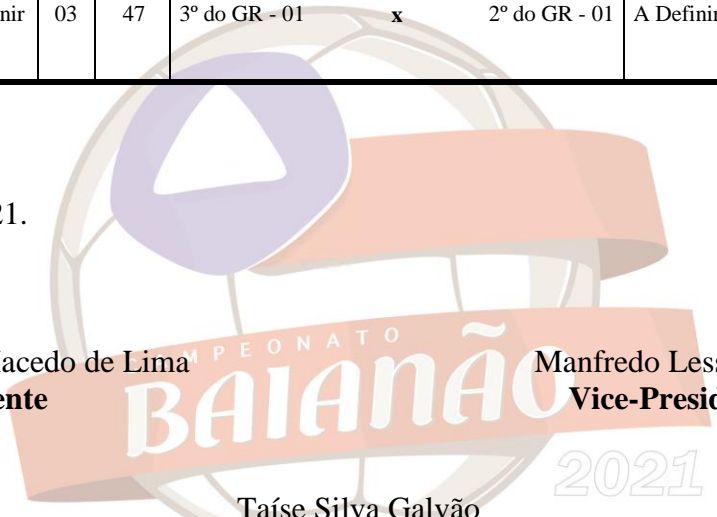

Salvador, 25 de março de 2021.

Ricardo Nonato Macedo de Lima
Presidente

Manfredo Lessa Pinto
Vice-Presidente

Taíse Silva Galvão
Diretora de Competições

**CAMPEONATO BAIANO DE FUTEBOL SÉRIE A
CATEGORIA PROFISSIONAL – EDIÇÃO 2021
SEGUNDA FASE – SEMIFINAL**

TABELA BÁSICA DOS JOGOS DE IDA

Rodada	Data	Dia	Horário	GR	Jogo N°	Jogo			Estádio	Cidade	TV
10ª	01, 02, 04 ou 05/05/21	Sáb, Dom, Ter ou Qua	A Definir	02	46	4º do GR - 01	x	1º do GR - 01	A Definir	A Definir	TVE
	01, 02, 04 ou 05/05/21	Sáb, Dom, Ter ou Qua	A Definir	03	47	3º do GR - 01	x	2º do GR - 01	A Definir	A Definir	TVE