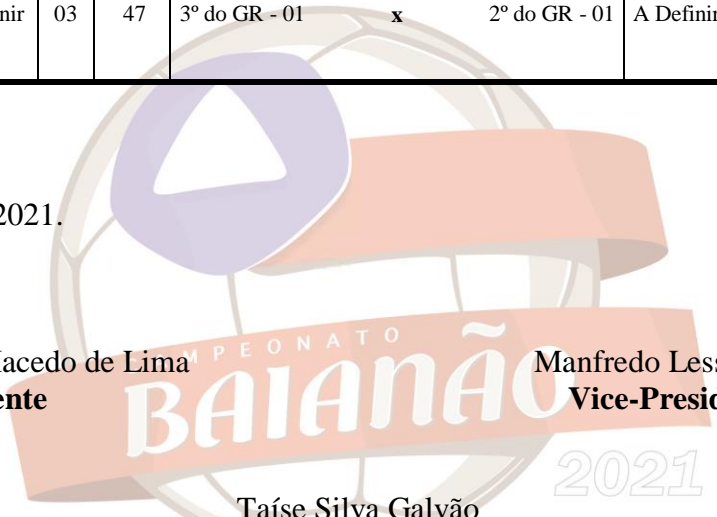

Salvador, 22 de fevereiro de 2021.

Ricardo Nonato Macedo de Lima
Presidente

Manfredo Lessa Pinto
Vice-Presidente

Táise Silva Galvão
Diretora de Competições

**CAMPEONATO BAIANO DE FUTEBOL SÉRIE A
CATEGORIA PROFISSIONAL – EDIÇÃO 2021
SEGUNDA FASE – SEMIFINAL**

TABELA BÁSICA DOS JOGOS DE IDA

| Rodada | Data | Dia | Horário | GR | Jogo N° | Jogo | | | Estádio | Cidade | TV |
|--------|------------------------------|----------------------------------|-----------|----|---------|---------------|---|---------------|-----------|-----------|-----|
| 10ª | 01, 02, 04 ou 05/05/21 | Sáb, Dom, Ter ou Qua | A Definir | 02 | 46 | 4º do GR - 01 | x | 1º do GR - 01 | A Definir | A Definir | TVE |
| | 01, 02, 04 ou 05/05/21 | Sáb, Dom, Ter ou Qua | A Definir | 03 | 47 | 3º do GR - 01 | x | 2º do GR - 01 | A Definir | A Definir | TVE |

Salvador, 22 de fevereiro de 2021.

Ricardo Nonato Macedo de Lima
Presidente

Manfredo Lessa Pinto
Vice-Presidente

Taíse Silva Galvão
Diretora de Competições

**CAMPEONATO BAIANO DE FUTEBOL SÉRIE A
CATEGORIA PROFISSIONAL – EDIÇÃO 2021
SEGUNDA FASE – SEMIFINAL**