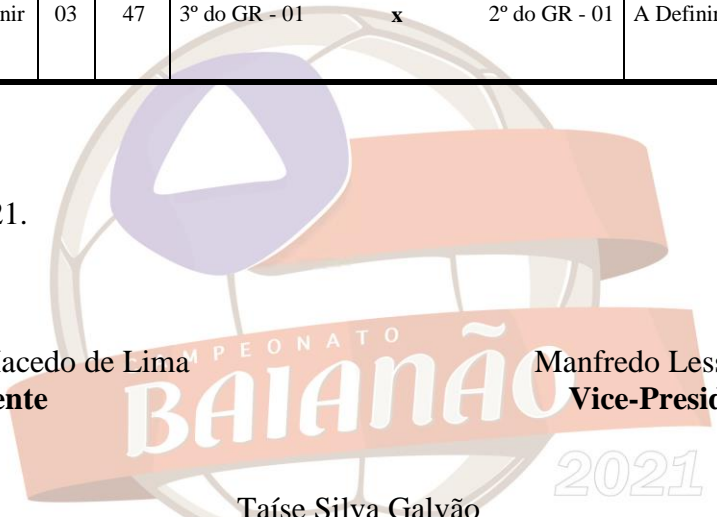

Salvador, 01 de março de 2021.

Ricardo Nonato Macedo de Lima
Presidente

Manfredo Lessa Pinto
Vice-Presidente

Taíse Silva Galvão
Diretora de Competições

**CAMPEONATO BAIANO DE FUTEBOL SÉRIE A
CATEGORIA PROFISSIONAL – EDIÇÃO 2021
SEGUNDA FASE – SEMIFINAL**

TABELA BÁSICA DOS JOGOS DE IDA

Rodada	Data	Dia	Horário	GR	Jogo N°	Jogo			Estádio	Cidade	TV
10ª	01, 02, 04 ou 05/05/21	Sáb, Dom, Ter ou Qua	A Definir	02	46	4° do GR - 01	x	1° do GR - 01	A Definir	A Definir	TVE
	01, 02, 04 ou 05/05/21	Sáb, Dom, Ter ou Qua	A Definir	03	47	3° do GR - 01	x	2° do GR - 01	A Definir	A Definir	TVE