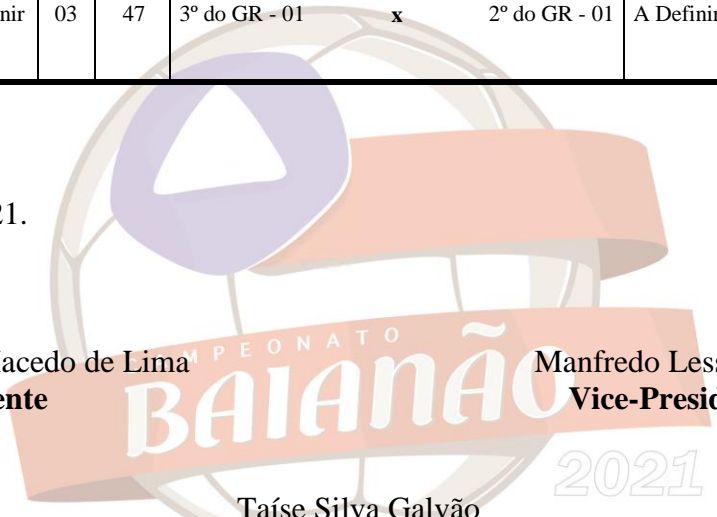

Salvador, 09 de março de 2021.

Ricardo Nonato Macedo de Lima
Presidente

Manfredo Lessa Pinto
Vice-Presidente

Taíse Silva Galvão
Diretora de Competições

**CAMPEONATO BAIANO DE FUTEBOL SÉRIE A
CATEGORIA PROFISSIONAL – EDIÇÃO 2021
SEGUNDA FASE – SEMIFINAL**

TABELA BÁSICA DOS JOGOS DE IDA

Rodada	Data	Dia	Horário	GR	Jogo N°	Jogo			Estádio	Cidade	TV
10ª	01, 02, 04 ou 05/05/21	Sáb, Dom, Ter ou Qua	A Definir	02	46	4° do GR - 01	x	1° do GR - 01	A Definir	A Definir	TVE
	01, 02, 04 ou 05/05/21	Sáb, Dom, Ter ou Qua	A Definir	03	47	3° do GR - 01	x	2° do GR - 01	A Definir	A Definir	TVE