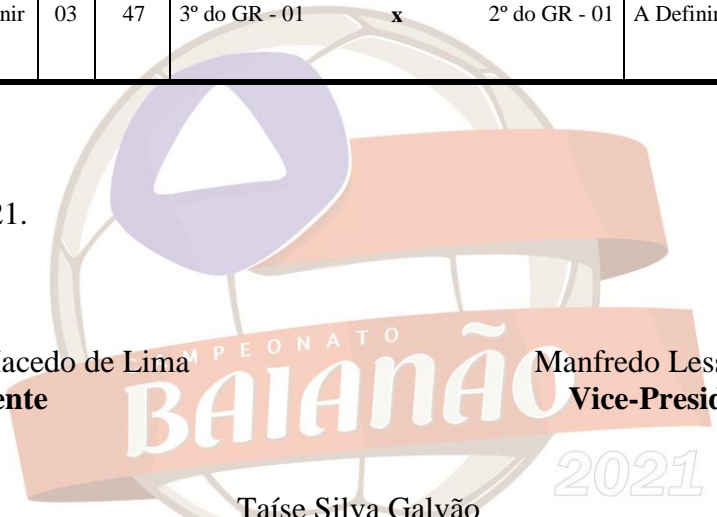

Salvador, 12 de março de 2021.

Ricardo Nonato Macedo de Lima
Presidente

Manfredo Lessa Pinto
Vice-Presidente

Taíse Silva Galvão
Diretora de Competições

**CAMPEONATO BAIANO DE FUTEBOL SÉRIE A
CATEGORIA PROFISSIONAL – EDIÇÃO 2021
SEGUNDA FASE – SEMIFINAL**

TABELA BÁSICA DOS JOGOS DE IDA

Rodada	Data	Dia	Horário	GR	Jogo N°	Jogo			Estádio	Cidade	TV
10ª	01, 02, 04 ou 05/05/21	Sáb, Dom, Ter ou Qua	A Definir	02	46	4º do GR - 01	x	1º do GR - 01	A Definir	A Definir	TVE
	01, 02, 04 ou 05/05/21	Sáb, Dom, Ter ou Qua	A Definir	03	47	3º do GR - 01	x	2º do GR - 01	A Definir	A Definir	TVE