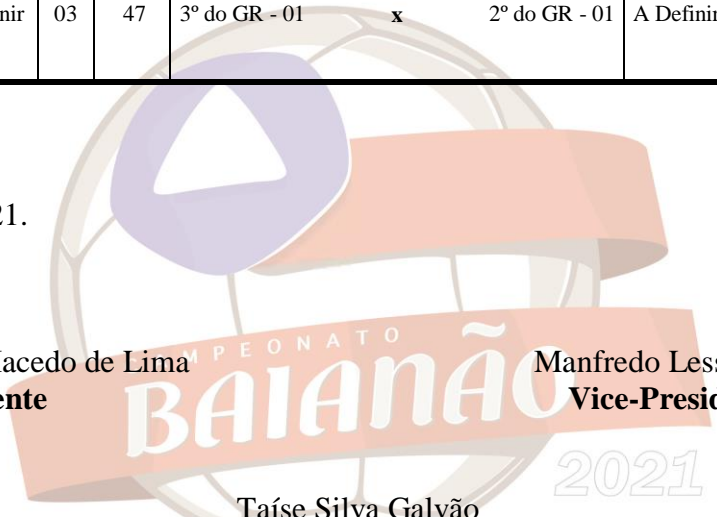

Salvador, 24 de março de 2021.

Ricardo Nonato Macedo de Lima
Presidente

Manfredo Lessa Pinto
Vice-Presidente

Taíse Silva Galvão
Diretora de Competições

**CAMPEONATO BAIANO DE FUTEBOL SÉRIE A
CATEGORIA PROFISSIONAL – EDIÇÃO 2021
SEGUNDA FASE – SEMIFINAL**

TABELA BÁSICA DOS JOGOS DE IDA

Rodada	Data	Dia	Horário	GR	Jogo N°	Jogo			Estádio	Cidade	TV
10ª	01, 02, 04 ou 05/05/21	Sáb, Dom, Ter ou Qua	A Definir	02	46	4º do GR - 01	x	1º do GR - 01	A Definir	A Definir	TVE
	01, 02, 04 ou 05/05/21	Sáb, Dom, Ter ou Qua	A Definir	03	47	3º do GR - 01	x	2º do GR - 01	A Definir	A Definir	TVE