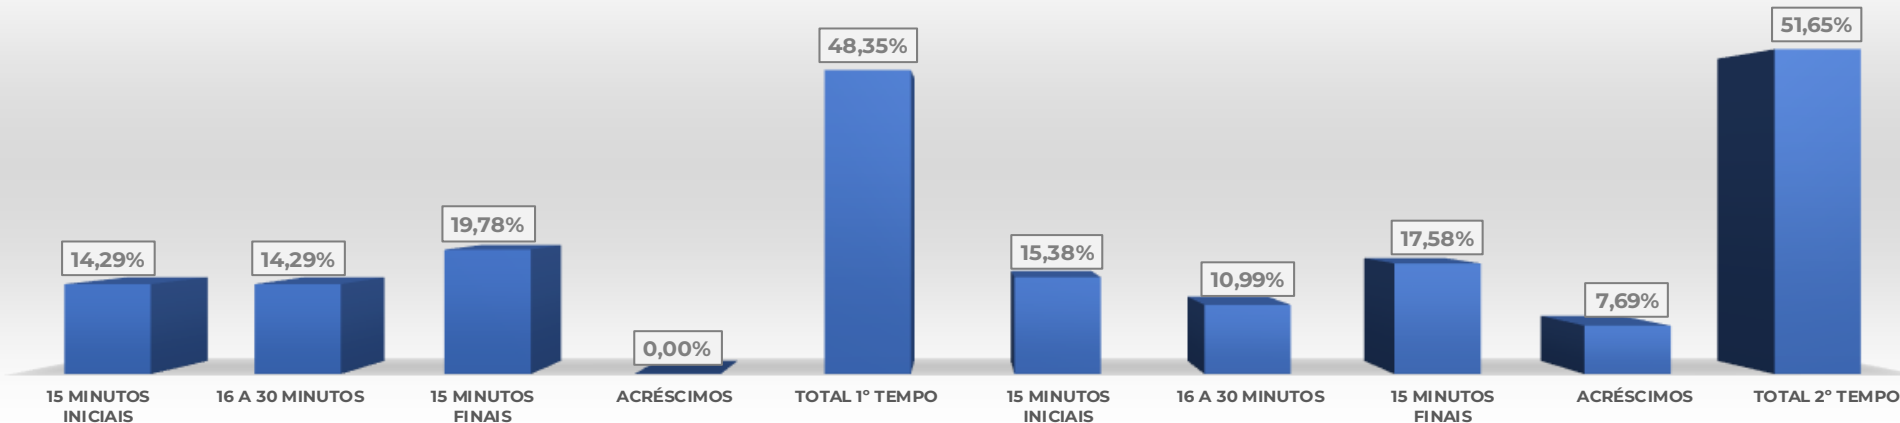

ESTATÍSTICA DE GOLS

ESTATÍSTICA DE GOLS	91	100,00%

PRIMEIRO TEMPO	44	48,35%

SEGUNDO TEMPO	47	51,65%

15 MINUTOS INICIAIS	13	14,29%	00 A 05	03	3,30%
			06 A 10	02	2,20%
			11 A 15	08	8,79%
16 A 30 MINUTOS	13	14,29%	16 A 20	03	3,30%
			21 A 25	06	6,59%
			26 A 30	04	4,40%
15 MINUTOS FINAIS	18	19,78%	31 A 35	04	4,40%
			36 A 40	07	7,69%
			41 A 45	07	7,69%
ACRÉSCIMOS	00	0,00%	45+	00	0,00%

15 MINUTOS INICIAIS	14	15,38%	00 A 05	02	2,20%
			06 A 10	05	5,49%
			11 A 15	07	7,69%
16 A 30 MINUTOS	10	10,99%	16 A 20	01	1,10%
			21 A 25	02	2,20%
			26 A 30	07	7,69%
15 MINUTOS FINAIS	16	17,58%	31 A 35	08	8,79%
			36 A 40	05	5,49%
			41 A 45	03	3,30%
ACRÉSCIMOS	07	7,69%	45+	07	7,69%

% DE GOLS POR INTERVALO DE TEMPO