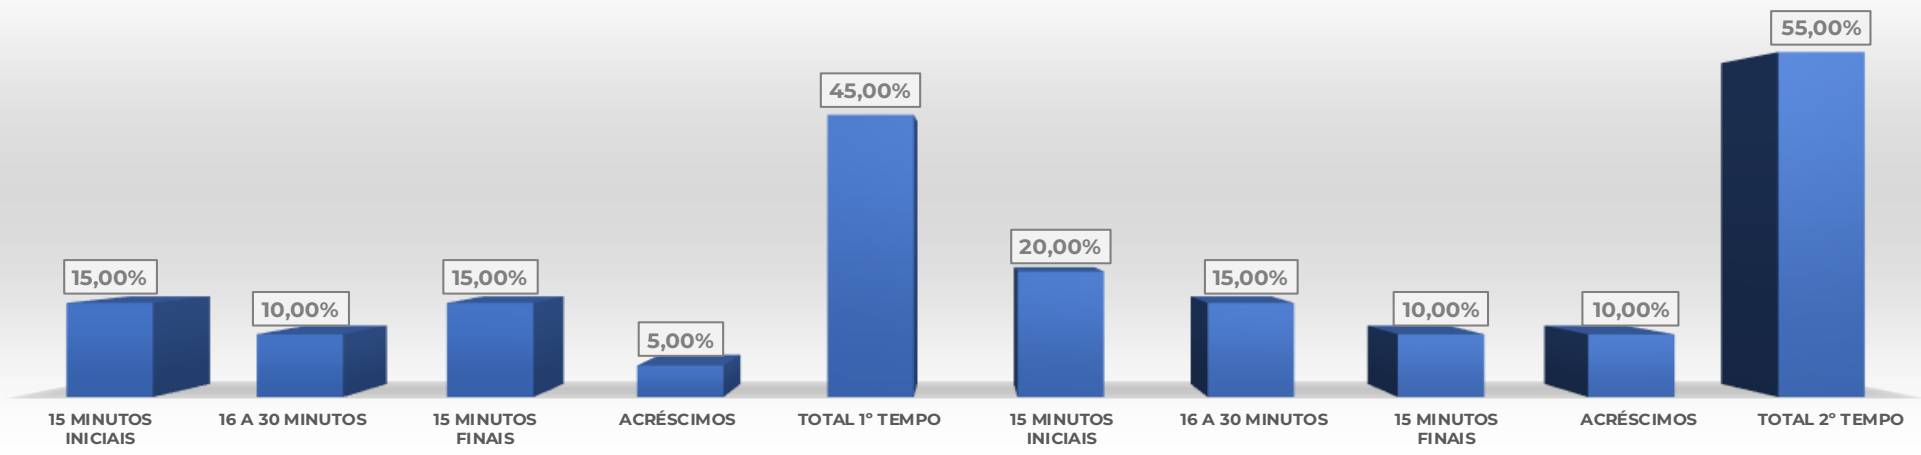

% DE GOLS POR INTERVALO DE TEMPO