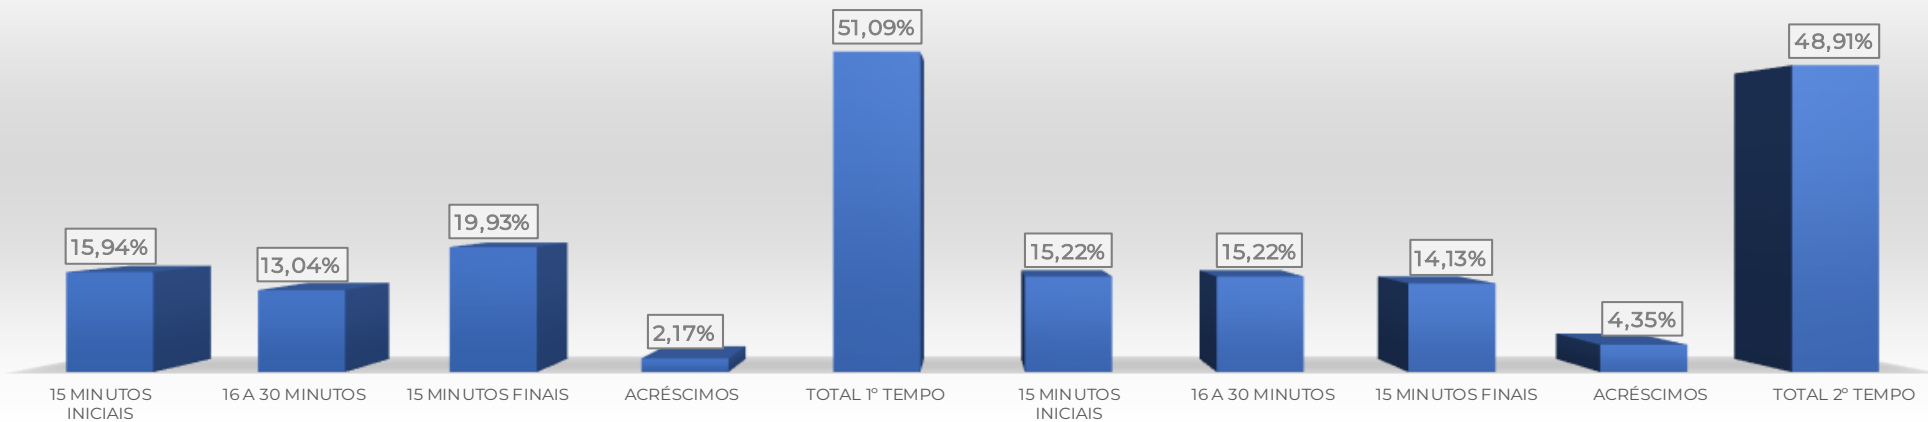

ESTATÍSTICA DE GOLS

FEDERAÇÃO BAHIANA DE FUTEBOL

Aqui, o futebol é para todos!

	276	100,00%

PRIMEIRO TEMPO	141	51,09%

SEGUNDO TEMPO	135	48,91%

15 MINUTOS INICIAIS	44	15,94%	00 A 05	14	5,07%
			06 A 10	14	5,07%
			11 A 15	16	5,80%
16 A 30 MINUTOS	36	13,04%	16 A 20	14	5,07%
			21 A 25	12	4,35%
			26 A 30	10	3,62%
15 MINUTOS FINAIS	55	19,93%	31 A 35	19	6,88%
			36 A 40	16	5,80%
			41 A 45	20	7,25%
ACRÉSCIMOS	06	2,17%	45+	06	2,17%

15 MINUTOS INICIAIS	42	15,22%	00 A 05	16	5,80%
			06 A 10	11	3,99%
			11 A 15	15	5,43%
16 A 30 MINUTOS	42	15,22%	16 A 20	21	7,61%
			21 A 25	12	4,35%
			26 A 30	09	3,26%
15 MINUTOS FINAIS	39	14,13%	31 A 35	10	3,62%
			36 A 40	14	5,07%
			41 A 45	15	5,43%
ACRÉSCIMOS	12	4,35%	45+	12	4,35%

% DE GOLS POR INTERVALO DE TEMPO

ATUALIZADO EM 07/04/2026

CAMPEONATO BAIANO SUB-20 2026